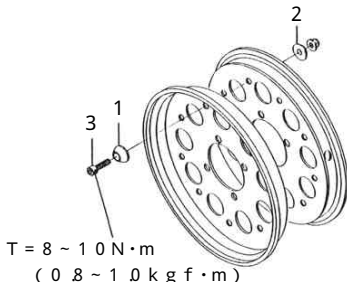

# アルミ削り出し ドレスアップリテーナーセット

- ・この度は、弊社製品をお買い上げ頂きまして有り難うございます。使用の際には下記事項を遵守頂きますようお願い致します。
- ・取り付け前には、必ずキット内容をお確かめ下さい。万一お気付きの点がございましたら、お買い上げ頂いた販売店にご相談下さい。
- ・このホイールリテーナーセットは、弊社アルミホイール用にキャップスクリューリテーナー、テーパーワッシャ及びキャップスクリュー1台分をセットしたドレスアップパーツです。

イラスト、写真などの記載内容が本パーツと異なる場合がありますので、予めご了承下さい。

商品番号	色
06 10 0001	: ブルー
06 10 0002	: レッド
06 10 0003	: ゴールド
06 10 0010	: ブラック

## 注意

ホイールにタイヤを取り付けた状態では、チューブの噛み込みに注意し、一度にスクリューを緩めず1ヶ所ずつ交換して下さい。

番号	部品名	個数
1	キャップスクリューリテーナー 6mm	18
2	テーパーワッシャ 6mm	18
3	ソケットキャップスクリュー 6 x 20	18

性能アップ、デザイン変更、コストアップ等で製品および価格は予告無く変更されます。予めご了承下さい。

クレームについては、材料および加工に欠陥があると認められた製品に対してのみ、お買い上げ後1ヶ月以内を限度として、修理又は交換させて頂きます。但し、正しい取り付けや、使用方法など守られていない場合は、この限りではありません。修理又は交換等にかかる一切の費用は対象となりません。