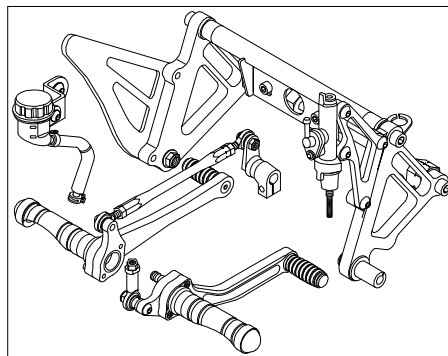

## リアディスクブレーキキット (レーシングバックステップ)

商品番号：06 13 0055

適合車種およびフレーム番号

モンキー、ゴリラ：Z50J-1300017～

AB27-1000001～1899999

モンキーBAJA：Z50J-1700001～

- ・この度は、弊社製品をお買い上げ頂きましてありがとうございます。使用の際には下記事項を遵守頂きますようお願い致します。
- ・取り付け前には、必ずキット内容をお確かめ下さい。万一お気付きの点がございましたら、お買い上げ頂いた販売店にご相談下さい。イラスト、写真などの記載内容が本パーツと異なる場合がありますので予めご了承下さい。

### ～キット内容～

バックステップ

06 13 0002  
レーシングタイプ  
QTY: 1

リアディスクハブ

06 08 0025  
ダンパータイプ  
QTY: 1

リアキャリパーブラケット

00 06 0044  
フローティングタイプ  
QTY: 1

キャリパー

06 08 1732  
QTY: 1

ブレーキメッシュホース

06 08 0198  
QTY: 1