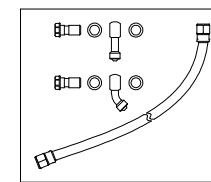

ブレーキメッシュホース

06 08 0198
QTY: 1

ご使用前に必ずお読み下さい

取扱説明書に書かれている指示を無視した使用により事故や損害が発生した場合、弊社は賠償の責を一切負いかねます。

この製品は、上記適応車種、フレーム番号の車両専用用品です。他の車両には取り付け出来ませんのでご注意ください。

性能アップ、デザイン変更、コストアップ等で製品および価格は予告無く変更されます。予めご了承下さい。

クレームについては、材料および加工に欠陥があると認められた製品に対してのみ、お買い上げ後1ヶ月以内を限度として、修理又は交換させて頂きます。但し、正しい取り付けや、使用方法など守られていない場合は、この限りではありません。修理又は交換等にかかる一切の費用は対象となりません。

このキットは10インチホイール又は弊社製12インチホイール、16cmロングスイングアーム取り付け車専用です。(12cmロングスイングアームには取り付け出来ません。)

スプロケットは、12V車用が必要になります。

モンキー(FI)には取り付け出来ません。

株式会社 **SPECIAL PARTS 武川** 〒584-0069 大阪府富田林市錦織東三丁目5番16号
TEL 0721-25-1357 FAX 0721-24-5059 URL <http://www.takegawa.co.jp>
お問い合わせ専用ダイヤル 0721 25 8857