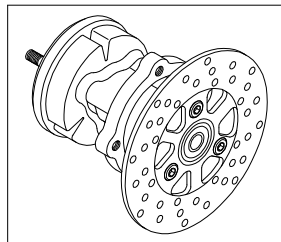

## リアディスクブレーキキット (レーシングバックステップ)

商品番号：06 13 0055

適合車種およびフレーム番号

モンキー、ゴリラ：Z50J-1300017～

AB27-1000001～1899999

モンキーBAJA：Z50J-1700001～

- ・この度は、弊社製品をお買い上げ頂きましてありがとうございます。使用の際には下記事項を遵守頂きますようお願い致します。
- ・取り付け前には、必ずキット内容をお確かめ下さい。万一お気付きの点がございましたら、お買い上げ頂いた販売店にご相談下さい。イラスト、写真などの記載内容が本パーツと異なる場合がありますので予めご了承下さい。

### ～キット内容～

バックステップ

06 13 0002  
レーシングタイプ  
QTY: 1

リアディスクハブ

06 08 0025  
ダンパータイプ  
QTY: 1

リアキャリパーブラケット

00 06 0044  
フローティングタイプ  
QTY: 1

キャリパー