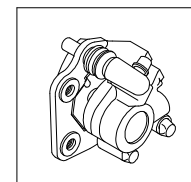

### ～キット内容～

バックステップ

06 13 0002  
レーシングタイプ  
QTY: 1

リアディスクハブ

06 08 0025  
ダンパータイプ  
QTY: 1

リアキャリパーブラケット

00 06 0044  
フローティングタイプ  
QTY: 1

キャリパー