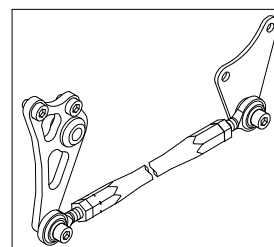

## リアディスクブレーキキット (レーシングバックステップ)

商品番号：06 13 0055

適合車種およびフレーム番号

モンキー、ゴリラ：Z50J-1300017～

AB27-1000001～1899999

モンキーBAJA：Z50J-1700001～

- ・この度は、弊社製品をお買い上げ頂きましてありがとうございます。使用の際には下記事項を遵守頂きますようお願い致します。
- ・取り付け前には、必ずキット内容をお確かめ下さい。万一お気付きの点がございましたら、お買い上げ頂いた販売店にご相談下さい。イラスト、写真などの記載内容が本パーツと異なる場合がありますので予めご了承下さい。

### ～キット内容～

バックステップ

06 13 0002  
レーシングタイプ  
QTY: 1

リアディスクハブ

06 08 0025  
ダンパータイプ  
QTY: 1

リアキャリパーブラケット

00 06 0044  
フローティングタイプ  
QTY: 1

キャリパー