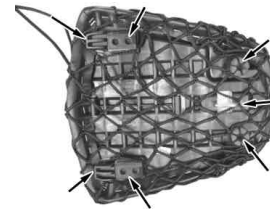

～商品内容～

| 部品名 | 個数 |
|-----|----|
| ネット | 1 |

～取り付け・ご使用の際の注意～

- ・車体に取り付ける際の挿し込み部やロック部、フレーム接地部等にネットを挟み込まないように、工夫してタンデムシートに取り付けて下さい。
- ・小さいサイズの物や通り抜け易い形状の物は走行中に脱落する恐れがあるので注意して下さい。
- ・シートの大きさを極端に超える、ネットの限界以上のサイズの積載は出来ません。
- ・最大積載荷重は約3kgですが、大きさや形状により注意が必要です。

取り付け例：CBR250R(MC41)
シート裏側

- ・だぶついたり余ったりしている箇所は折り返して裏面の突起に引っ掛けたりする事で、表のシート面にネットをフィットさせる事が出来ます。

取り付け例：Ninja250R
(EX250K A00152~)

シート裏側

余った箇所を突起に引っ掛ける

株式会社 SPECIAL PARTS 武川

〒584-0069 大阪府富田林市錦織東三丁目5番16号
TEL 0721-25-1357
FAX 0721-24-5059
お問い合わせ専用ダイヤル 0721-25-8857
URL <http://www.takegawa.co.jp>