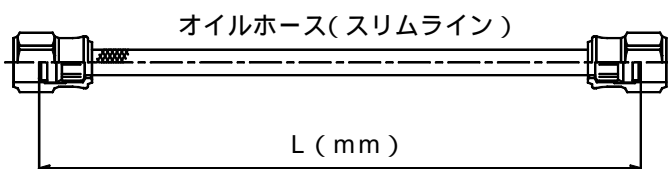

オプションパーツ

L	商品番号
150	09-070-001
190	09-070-002
250	09-070-003
285	09-070-004
310	09-070-005
320	09-070-006
350	09-070-007
380	09-070-008
390	09-070-009
555	09-070-010
590	09-070-011

SPECIAL PARTS TAKEGAWA

〒584-0069 大阪府富田林市錦織東三丁目5番16号
TEL 0721-25-1357 FAX 0721-24-5059
URL <http://www.takegawa.co.jp>