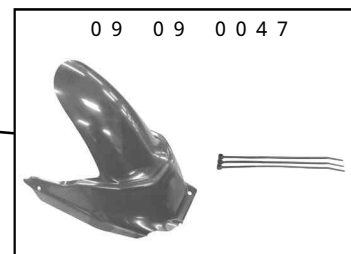

Aero jacket キット 取扱説明書

- ・この度は、TAKEGAWA 商品をお買い上げ頂きまして有り難うございます。使用の際には下記事項を遵守頂きますようお願い致します。
- ・取り付け前には、必ずキット内容をお確かめ下さい。万一お気づきの点がございましたら、お買い上げ頂いた販売店にご相談下さい。

イラスト、写真などの記載内容が本パーツと異なる場合がありますので、予めご了承下さい。

商品番号 : 09-11 0015

適合車種およびフレーム番号

Ape100 Type D:HC13-1000001~

ご使用前に必ずお読み下さい

取扱説明書に書かれている指示を無視した使用により事故や損害が発生した場合、当社は賠償の責を一切負いかねます。

この製品を取り付け使用し、当製品以外の部品に不具合が発生しても当製品以外の部品の保証は、どの様な事柄でも一切負いかねます。

商品を加工等された場合や取り付けされた場合は、保証の対象にはなりません。

他社製品との組み合わせのお問い合わせはご遠慮下さい。

当製品は、上記適応車種、フレーム番号の車両専用用品です。他の車両には取り付け出来ませんのでご注意下さい。

商品のお手入れする際にはガソリンやシンナーを使用しないで下さい。変形、色落ち等の恐れがあります。

F R P 製品の白ゲルコートや黒ゲルコートは仕上げ処理ではなく、塗装の前工程処理です。F R P 製品は塗装する事を前提として製作しています。

その為、色ムラやゲルコート処理後に表面を仕上げた際、ゲルコート層が削られ、プラスチックが部分的に露出する場合があります。あらかじめご了承下さい。

取り付けの際、各キット内の説明書に従い作業を行って下さい。

~ 商 品 内 容 ~

株式会社 SPECIAL PARTS 武川
〒584-0069 大阪府富田林市錦織東三丁目5番16号
TEL 0721-25-1357 FAX 0721-24-5059
お問い合わせ専用ダイヤル 0721 25 8857
URL <http://www.takegawa.co.jp>