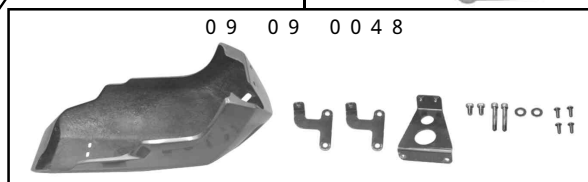

Aero jacket キット 取扱説明書

- ・この度は、TAKEGAWA 商品をお買い上げ頂きまして有り難うございます。使用の際には下記事項を遵守頂きますようお願い致します。
- ・取り付け前には、必ずキット内容をお確かめ下さい。万一お気づきの点がございましたら、お買い上げ頂いた販売店にご相談下さい。

イラスト、写真などの記載内容が本パーツと異なる場合がありますので、予めご了承下さい。

商品番号 : 09-11 0015

適合車種およびフレーム番号

Ape100 Type D:HC13-1000001~

ご使用前に必ずお読み下さい

取扱説明書に書かれている指示を無視した使用により事故や損害が発生した場合、当社は賠償の責を一切負いかねます。

この製品を取り付け使用し、当製品以外の部品に不具合が発生しても当製品以外の部品の保証は、どの様な事柄でも一切負いかねます。

商品を加工等された場合や取り付けされた場合は、保証の対象にはなりません。

他社製品との組み合わせのお問い合わせはご遠慮下さい。

当製品は、上記適応車種、フレーム番号の車両専用用品です。他の車両には取り付け出来ませんのでご注意下さい。

商品のお手入れする際にはガソリンやシンナーを使用しないで下さい。変形、色落ち等の恐れがあります。

F R P 製品の白ゲルコートや黒ゲルコートは仕上げ処理ではなく、塗装の前工程処理です。F R P 製品は塗装する事を前提として製作しています。

その為、色ムラやゲルコート処理後に表面を仕上げた際、ゲルコート層が削られ、プラスチックが部分的に露出する場合があります。あらかじめご了承下さい。

取り付けの際、各キット内の説明書に従い作業を行って下さい。

~ 商 品 内 容 ~

株式会社 SPECIAL PARTS 武川
〒584-0069 大阪府富田林市錦織東三丁目5番16号
TEL 0721-25-1357 FAX 0721-24-5059
お問い合わせ専用ダイヤル 0721 25 8857
URL <http://www.takegawa.co.jp>