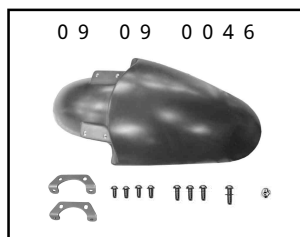

Aero jacket キット 取扱説明書

- ・この度は、TAKEGAWA 商品をお買い上げ頂きまして有り難うございます。使用の際には下記事項を遵守頂きますようお願い致します。
- ・取り付け前には、必ずキット内容をお確かめ下さい。万一お気づきの点がございましたら、お買い上げ頂いた販売店にご相談下さい。

イラスト、写真などの記載内容が本パーツと異なる場合がありますので、予めご了承下さい。

商品番号 : 09-11 0015

適合車種およびフレーム番号

Ape100 Type D:HC13-1000001~

ご使用前に必ずお読み下さい

取扱説明書に書かれている指示を無視した使用により事故や損害が発生した場合、当社は賠償の責を一切負いかねます。

この製品を取り付け使用し、当製品以外の部品に不具合が発生しても当製品以外の部品の保証は、どの様な事柄でも一切負いかねます。

商品を加工等された場合や取り付けされた場合は、保証の対象にはなりません。

他社製品との組み合わせのお問い合わせはご遠慮下さい。

当製品は、上記適応車種、フレーム番号の車両専用用品です。他の車両には取り付け出来ませんのでご注意下さい。

商品のお手入れする際にはガソリンやシンナーを使用しないで下さい。変形、色落ち等の恐れがあります。

F R P 製品の白ゲルコートや黒ゲルコートは仕上げ処理ではなく、塗装の前工程処理です。F R P 製品は塗装する事を前提として製作しています。

その為、色ムラやゲルコート処理後に表面を仕上げた際、ゲルコート層が削られ、プラスチックが部分的に露出する場合があります。あらかじめご了承下さい。

取り付けの際、各キット内の説明書に従い作業を行って下さい。

~ 商 品 内 容 ~

株式会社 SPECIAL PARTS 武川
〒584-0069 大阪府富田林市錦織東三丁目5番16号
TEL 0721-25-1357 FAX 0721-24-5059
お問い合わせ専用ダイヤル 0721 25 8857
URL <http://www.takegawa.co.jp>