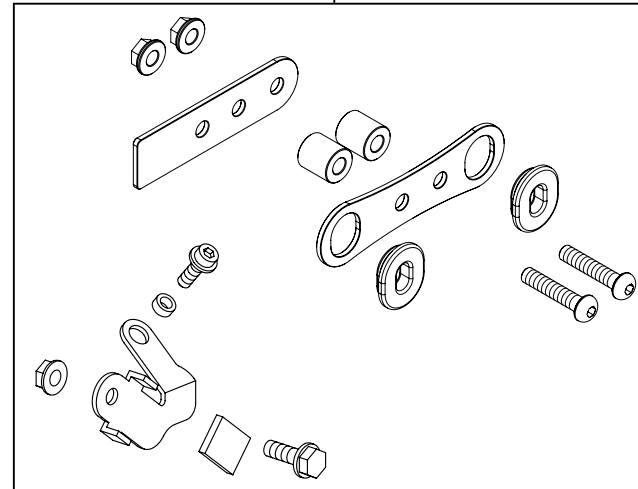

エンブレムキット 取扱説明書

製品番号 09-11-0309

適応車種	クロスカブ 50 (AA06-1000001 ~)
	クロスカブ 110 (JA45-1000001 ~)
	(JA60-1000001 ~)

- ・この度は、弊社製品をお買い上げ頂きまして有り難うございます。使用の際には下記事項を遵守頂きますようお願い致します。
- ・ご使用につきましては、各キット内容をお確かめの上、各キットの明記事項を遵守頂きます様お願い致します。万一お気付きの点がございましたら、お買い上げ頂いた販売店にご相談下さい。

◎イラスト、写真などの記載内容が本パーツと異なる場合があります。予めご了承下さい。

～キット内容～

09-11-0276
ステアリングエンブレム

QTY:1

09-11-0310
エンブレムステーセット

QTY:1

☆ご使用前に必ずお読み下さい☆

- ◎取扱説明書に書かれている指示を無視した使用により事故や損害が発生した場合、弊社は賠償の責を一切負いかねます。
- ◎当製品は、上記適応車種、フレーム番号の車両専用用品です。他の車両には取り付け出来ませんのでご注意下さい。
- ◎性能アップ、デザイン変更、コストアップ等で製品及び価格は予告無く変更されます。予めご了承下さい。
- ◎クレームについては、材料及び加工に欠陥があると認められた製品に対してのみ、お買い上げ後1ヶ月以内を限度として、修理又は交換させて頂きます。但し、正しい取り付けや、使用方法など守られていない場合は、この限りではありません。修理又は交換等にかかる一切の費用は対象となりません。
なお、レース等でご使用の場合はいかなる場合もクレームは一切お受け致しません。予めご了承下さい。
- ◎当製品の取り付け方法に関して、エンブレムステーセットの説明書に従い組み付けを行って下さい。
- ◎シンナーやパーツクリーナー等で拭かないで下さい。樹脂や塗装面が侵される原因になります。