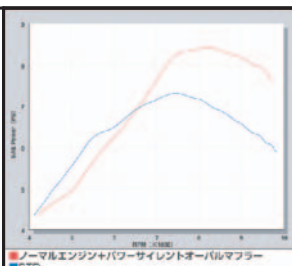

■Ape 50 (FI) (Ape 50/100 キャブレター車装着可)

- ●取付けに必要なステー類付属。
- ★ノーマルコンピューターのまま取付けが行えます。(※ノーマルエンジンに限る)
- ※マフラーの寸法、形状が同一なためApe50/100キャブレター車にも取付けは行えますが、但しその場合政府認証制度適合外となります。

商品名	パワーサイレントオーバルマフラー (近接音量：81db/政府認証適合)
対応車種	Ape50 (FI) (AC16-1600001~/AC18-1000001~)
商品番号	04-02-0062
JANコード	4514162192061
商品価格	¥35,700 (税込) ¥34,000 (税別)

※画像をクリックすると拡大表示でご覧になれます