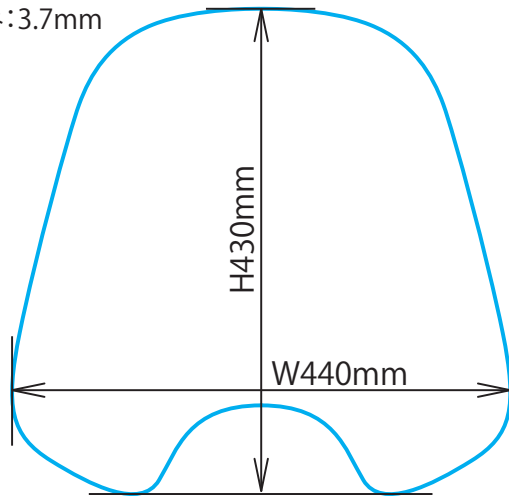

スクリーンの寸法：H430mm×W440mm
厚み：3.7mm

ハンドルクランプタイプステー対応ハンドルパイプ径
Φ22.2mm / Φ25.4mm
※付属のスペーサーを装着することで、Φ22.2に変更出来ます。