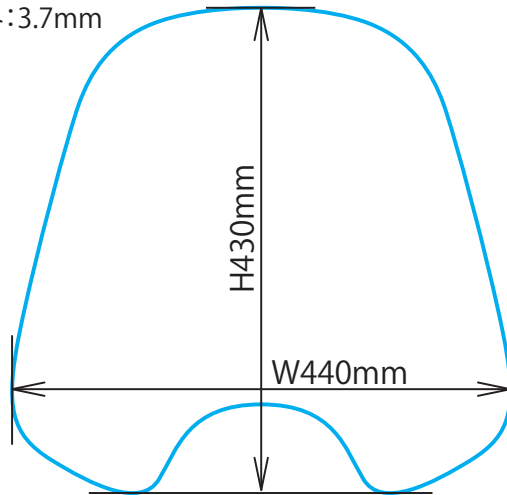

スクリーンの寸法：H430mm×W440mm
厚み：3.7mm

ハンドルクランプタイプステー対応ハンドルパイプ径
Φ22.2mm / Φ25.4mm
※付属のスペーサーを装着することで、Φ22.2に変更出来ます。