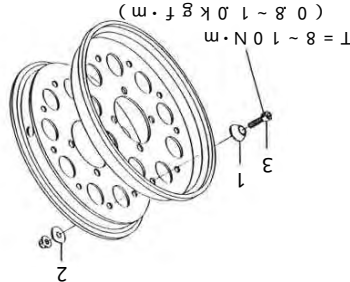

イラスト、写真などの記載内容が本パーツと異なる場合がありますので、予めご了承下さい。

商品番号	色
06 10 0001	: ブルー
06 10 0002	: レッド
06 10 0003	: ゴールド

注意

ホイールにタイヤを取り付けた状態では、チューブの噛み込みに注意し、一度にスクリーを緩めず1ヶ所ずつ交換して下さい。

番号	部品名	個数
1	キャップスクリーリテーナー 6mm	18
2	テーパーワッシャ 6mm	18
3	ソケットキャップスクリー 6 x 20	18

番号	部品名	個数
1	キャップスクリーリテーナー 6mm	18
2	テーパーワッシャ 6mm	18
3	ソケットキャップスクリー 6 x 20	18

注意

ホイールにタイヤを取り付けた状態では、チューブの噛み込みに注意し、一度にスクリーを緩めず1ヶ所ずつ交換して下さい。

イラスト、写真などの記載内容が本パーツと異なる場合がありますので、予めご了承下さい。

商品番号	色
06 10 0001	: ブルー
06 10 0002	: レッド
06 10 0003	: ゴールド