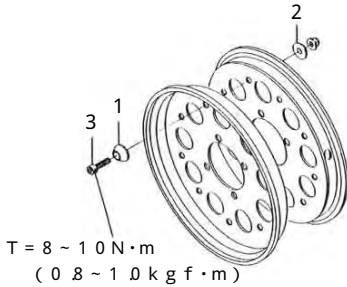

アルミニウム ホイールリテーナーセット

- ・この度は、TAKEGAWA商品をお買い上げ頂きまして有り難うございます。使用の際には下記事項を遵守頂きますようお願いいたします。
- ・取り付け前には、必ずキット内容をお確かめ下さい。万一お気付きの点がございましたら、お買い上げ頂いた販売店にご相談下さい。
- ・このホイールリテーナーセットは、当社アルミホイール用にキャップスクリーリテーナー、テーパーワッシャ及びキャップスクリー 1台分をセットしたドレスアップパーツです。

イラスト、写真などの記載内容が本パーツと異なる場合がありますので、予めご了承下さい。

商品番号	色
06 10 0001	: ブルー
06 10 0002	: レッド
06 10 0003	: ゴールド

注意

ホイールにタイヤを取り付けた状態では、チューブの噛み込みに注意し、一度にスクリーを緩めず1ヶ所ずつ交換して下さい。

番号	部品名	個数
1	キャップスクリーリテーナー 6mm	18
2	テーパーワッシャ 6mm	18
3	ソケットキャップスクリー 6 x 20	18

番号	部品名	個数
1	キャップスクリーリテーナー 6mm	18
2	テーパーワッシャ 6mm	18
3	ソケットキャップスクリー 6 x 20	18

注意

ホイールにタイヤを取り付けた状態では、チューブの噛み込みに注意し、一度にスクリーを緩めず1ヶ所ずつ交換して下さい。

イラスト、写真などの記載内容が本パーツと異なる場合がありますので、予めご了承下さい。

商品番号	色
06 10 0001	: ブルー
06 10 0002	: レッド
06 10 0003	: ゴールド