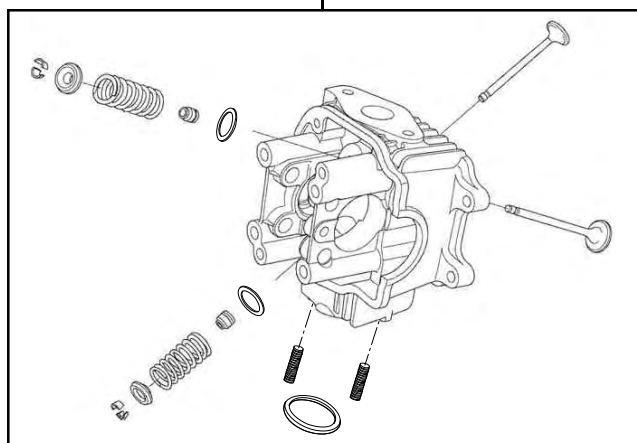

R-Stage ポアアップキット 88cc

商品番号 01 05 7012

Monkey (FI): AB27 1900001~

- ・このたびは、TAKEGAWA 商品をお買い上げ頂きましてありがとうございます。使用の際には下記事項を遵守頂きますようお願いいたします。
 - ・この商品は、新設計のR ステージ/ポアアップ(52×41.4 88cc)キットです。
ご使用に付きましては、各キット内容をお確かめ、各キットの明記事項を遵守頂きます様お願い致します。万一お気づきの点がございましたら、お買い上げ頂いた販売店にご相談下さい。
- イラスト、写真などの記載内容が本パーツと異なる場合がありますので、予めご了承下さい。

~キット内容~

01 03 7008
R ステージキット

QTY: 1

01 04 7003
88cc シリンダーキット

QTY: 1

01 08 0127
カムシャフトF 10

ご使用前に必ずお読み下さい

このキットはクローズド競技用として開発した商品ですので、一般公道では使用しないで下さい。一般公道で使用する場合は、必ず原付2種の登録を行い、道路運送車両法の保安基準を充たし、遵法運転を心掛けて下さい。(原付登録のまま公道を走行したり、道路運送車両法の保安基準を充たさない車両で公道を走行すると、違反となり運転者が罰せられます。)