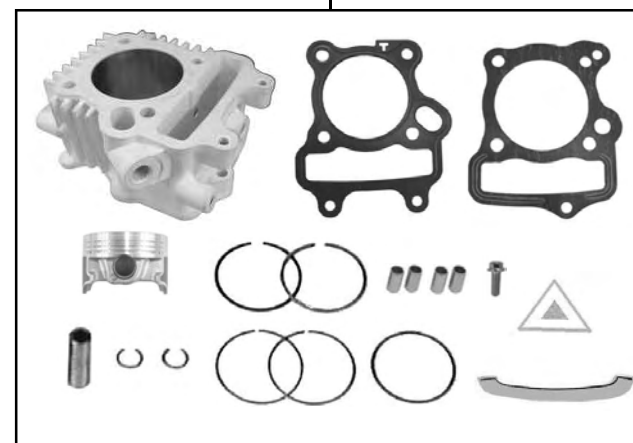

R-Stage ポアアップキット 88cc

商品番号 01 05 7012

Monkey (FI): AB27 1900001~

- ・このたびは、TAKEGAWA 商品をお買い上げ頂きましてありがとうございます。使用の際には下記事項を遵守頂きますようお願いいたします。
 - ・この商品は、新設計のR ステージ/ポアアップ(52×41.4 88cc)キットです。
ご使用に付きましては、各キット内容をお確かめ、各キットの明記事項を遵守頂きます様お願い致します。万一お気づきの点がございましたら、お買い上げ頂いた販売店にご相談下さい。
- イラスト、写真などの記載内容が本パーツと異なる場合がありますので、予めご了承下さい。

~キット内容~

01 03 7008
R ステージキット

QTY: 1

01 04 7003
88cc シリンダーキット

QTY: 1

01 08 0127
カムシャフトF 10

ご使用前に必ずお読み下さい

このキットはクローズド競技用として開発した商品ですので、一般公道では使用しないで下さい。一般公道で使用する場合は、必ず原付2種の登録を行い、道路運送車両法の保安基準を充たし、遵法運転を心掛けて下さい。(原付登録のまま公道を走行したり、道路運送車両法の保安基準を充たさない車両で公道を走行すると、違反となり運転者が罰せられます。)