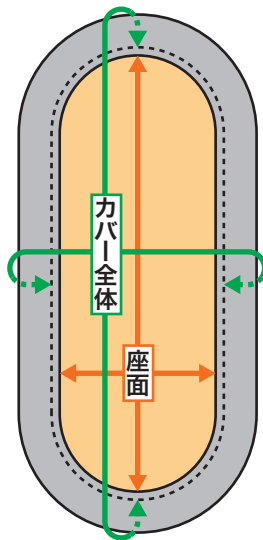

## ■エアフローシートカバー(XLサイズ)

## 取付け確認車両シート 参考データ一覧

※シートカバーを装着するには、下記各種シートカバー寸法を超えるシート形状である必要があります。下記各種シートカバー寸法とほぼ同じ寸法のシートでは、装着時、サイドの伸縮メッシュにテンションがかからず、シートカバーが浮いた状態になります。別紙にある装着確認車両のシート寸法を参考データとしてご覧下さい。

### ■参考シートカバーサイズ詳細

品名	エアフローシートカバー参考サイズ
XLサイズ	カバー全体560mm×960mm 座面280mm×630mm

※下記各種シートの寸法は、測定器により計測されたものではありません。参考データとしてご覧下さい。