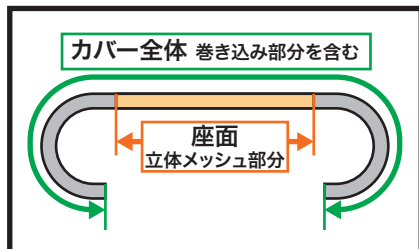

## ■エアフローシートカバー(XLサイズ)

## 取付け確認車両シート 参考データ一覧

※シートカバーを装着するには、下記各種シートカバー寸法を超えるシート形状である必要があります。下記各種シートカバー寸法とほぼ同じ寸法のシートでは、装着時、サイドの伸縮メッシュにテンションがかからず、シートカバーが浮いた状態になります。別紙にある装着確認車両のシート寸法を参考データとしてご覧下さい。

### ■参考シートカバーサイズ詳細

品名	エアフローシートカバー参考サイズ
XLサイズ	カバー全体560mm×960mm 座面280mm×630mm

※下記各種シートの寸法は、測定器により計測されたものではありません。参考データとしてご覧下さい。